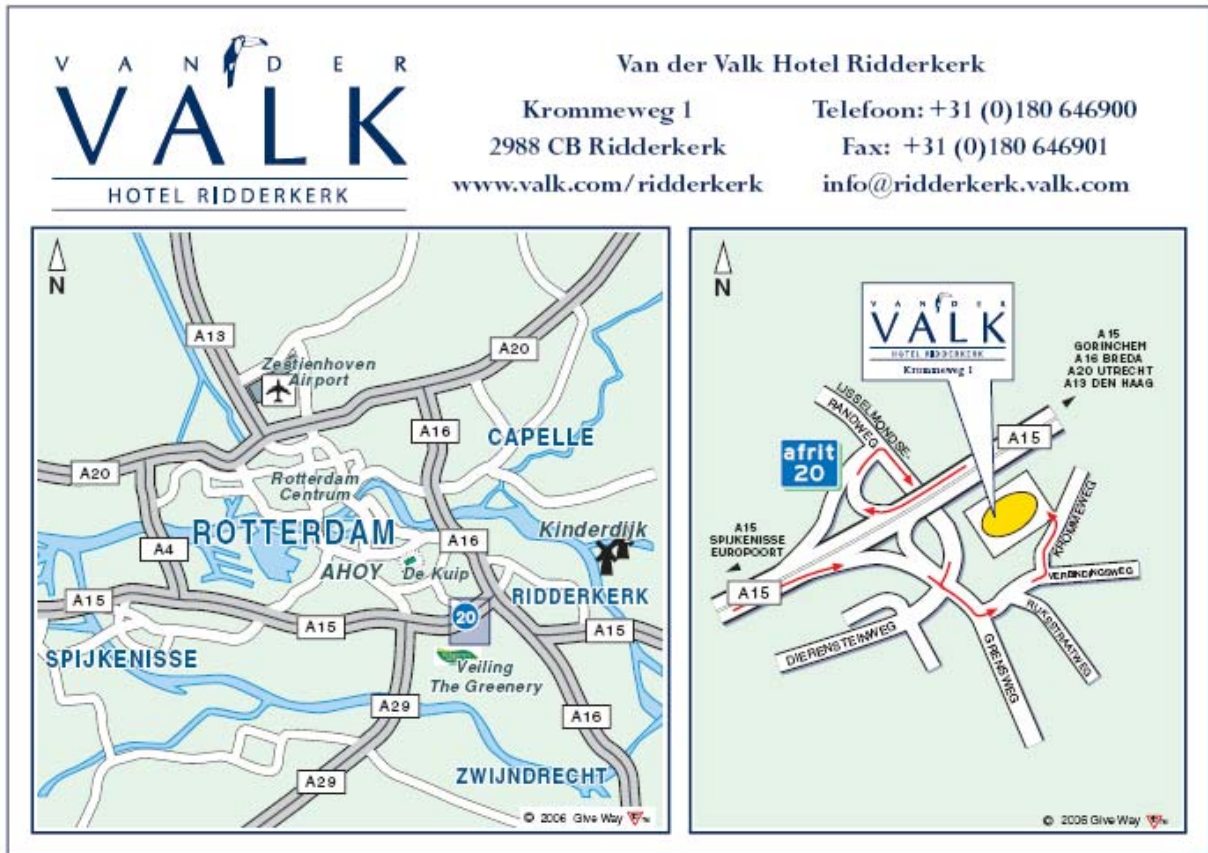

## Routebeschrijving

### Vanuit Zierikzee:

A29 richting Rotterdam  
A15 richting Rotterdam Oost/Utrecht  
Afslag Ridderkerk-Rijsoord (afslag 20)

### Vanuit Gorinchem:

A15 richting Rotterdam  
Richting Barendrecht/The Greenery  
Afslag Ridderkerk-Rijsoord (afslag 20)

### Vanuit Breda/Dordrecht:

A16 richting Rotterdam  
Vervolgens A15 richting Europoort  
Afslag Barendrecht/The Greenery  
Vervolgens afslag Ridderkerk-Rijsoord (afslag 20)

U vindt Van der Valk Hotel Ridderkerk  
aan de snelweg A15, afslag 20  
Ridderkerk-Rijsoord